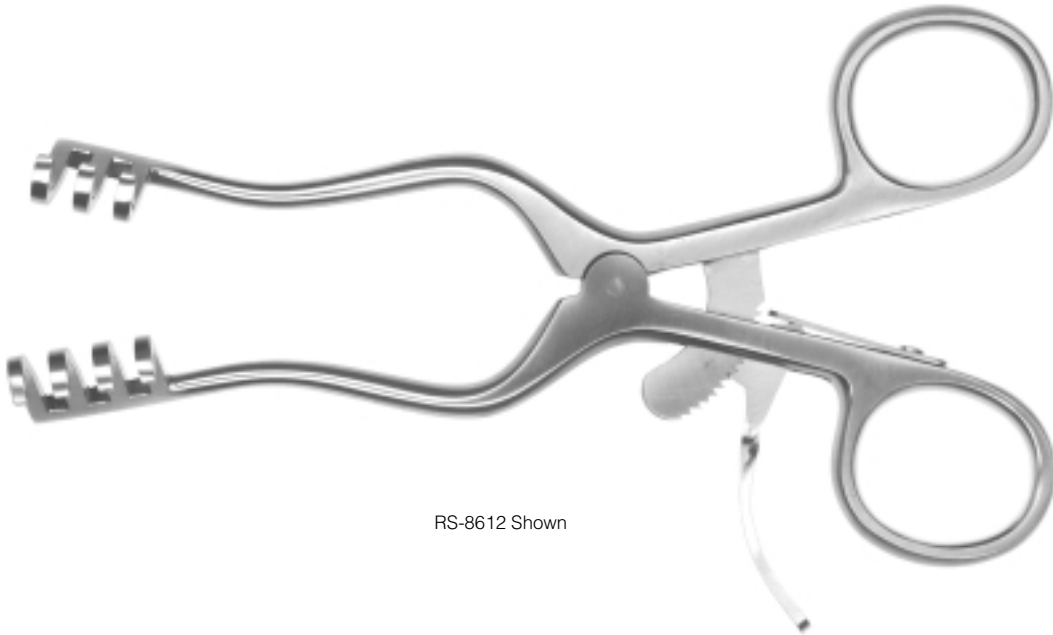

RS-6610 Shown

RS-6614	RAGNELL
	double end
	3mm x 5mm
	5mm x 15mm
	length 6"

RS-6628	Rake retractor
	rigid shaft
	length 6"
	2 prongs, blunt

RS-6622 Shown

1-800-424-2984
www.roboz.com

RS-6630 Rake retractor
rigid shaft
length 6"
3 prongs, blunt

RS-6624 Shown

RS-6670 DESMARRES
length 5 1/2"
blade width 11mm
RS-6672 blade width 13mm

RS-6672 Shown

RS-8600 WEITLANER
2 x 3 prongs
spread 1 1/2"
length 4"
sharp
RS-8602 blunt

RS-8600 Shown

RS-8612 Shown

RS-8612WEITLANER
3 x 4 prongs, blunt
spread 1³/₄"
length 5¹/₂"**RS-8614**spread 3¹/₂"
length 6¹/₂"**RS-8616**spread 4³/₄"
length 8"**1-800-424-2984**
www.roboz.com